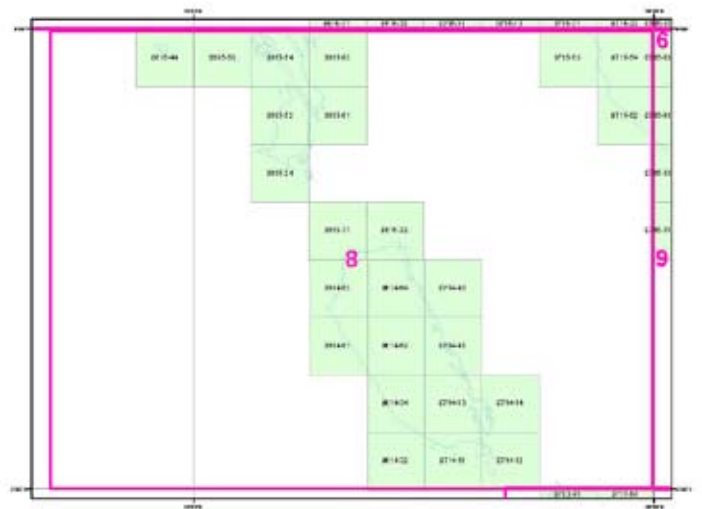

EVC製品をご注文いただくためには、下記のようなピンクとグリーンで色分けされたインデックス・マップをお渡しいたします。インデックス・マップは地域全体の「在庫あり」と「取り寄せ」の概況を知っていただく全体図と次ページに掲載しています、地図番号を掲示したものの2種類があります。ピンク色での表示が「在庫あり」、グリーンでの表示が「取り寄せ」です。図葉範囲そのままであれば地図番号のみでのご注文が可能です。シンプルなラスターデータ、Geo Tiff等のご注文に使用ください。

またインデックス・マップ以外に別紙の「ご注文前のデータ条件シート」に基本用件をご記入くださればさらにスムーズに価格、納期などをお知らせさせていただきます。

見本（スマトラ）

在庫あり
お取り寄せ

製品ご注文のためのインデックス・マップ (見本)

製品ご注文のためのインデックス・マップ (見本)

製品ご注文のためのインデックス・マップ (見本)