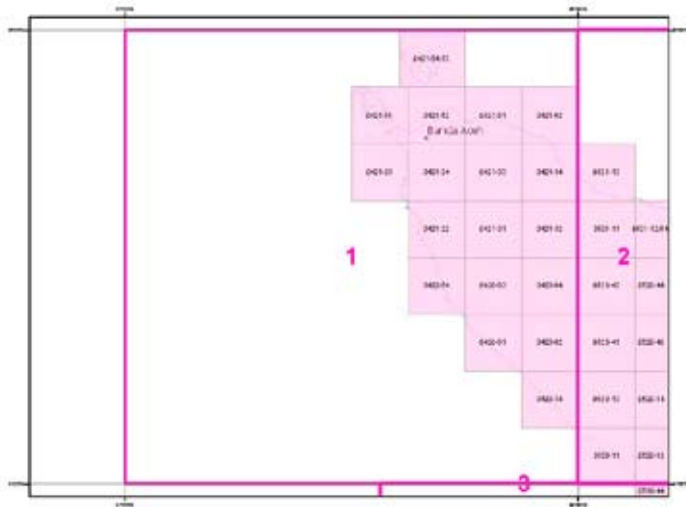

EVC製品をご注文いただくためには、下記のようなピンクとグリーンで色分けされたインデックス・マップをお渡しいたします。インデックス・マップは地域全体の「在庫あり」と「取り寄せ」の概況を知っていただく全体図と次ページに掲載しています、地図番号を掲示したものの2種類があります。ピンク色での表示が「在庫あり」、グリーンでの表示が「取り寄せ」です。図葉範囲そのままであれば地図番号のみでのご注文が可能です。シンプルなラスターデータ、Geo Tiff等のご注文に使用ください。

GIS Vectorの場合は「在庫あり」と「取り寄せ」の目処をつけていただいた上で、必要を範囲を平方キロで指定できますので、任意の（お客様のお手持ちの距離がある程度わかる地図：例えばグーグルやヤフーマップ）地図上に範囲を指定していただきお渡しく下さい。面積単位での価格をご提示させていただきます。

そのほか、ご注文の内容によってご提供価格がさまざまになりますので、データの形式や、アップデートのレベル等をお聞かせください。迅速にお答えするように努めます。

またインデックス・マップ以外に別紙の「ご注文前のデータ条件シート」に基本用件をご記入くださればさらにスムーズに価格、納期などをお知らせさせていただきます。

見本（スマトラ）

在庫あり
お取り寄せ

製品ご注文のためのインデックス・マップ (見本)

製品ご注文のためのインデックス・マップ (見本)

製品ご注文のためのインデックス・マップ (見本)