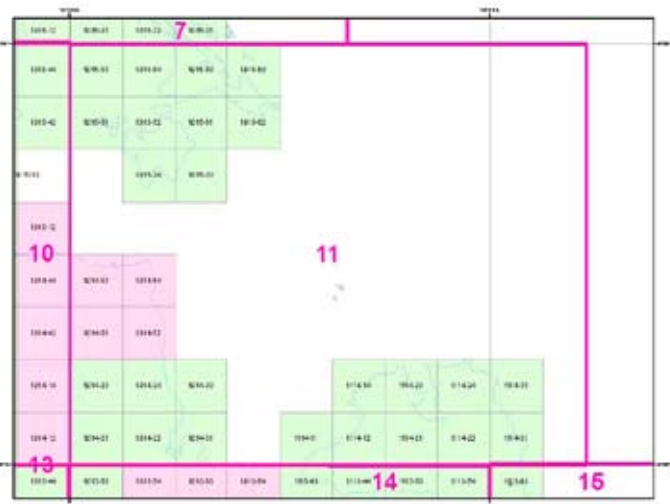

EVC製品をご注文いただくためには、下記のようなピンクとグリーンで色分けされたインデックス・マップをお渡しいたします。インデックス・マップは地域全体の「在庫あり」と「取り寄せ」の概況を知っていただく全体図と次ページに掲載しています、地図番号を掲示したものの2種類があります。ピンク色での表示が「在庫あり」、グリーンでの表示が「取り寄せ」です。図葉範囲そのままであれば地図番号のみでのご注文が可能です。シンプルなラスターデータ、Geo Tiff等のご注文に使用ください。

またインデックス・マップ以外に別紙の「ご注文前のデータ条件シート」に基本用件をご記入くださればさらにスムーズに価格、納期などをお知らせさせていただきます。

見本（スマトラ）

在庫あり
お取り寄せ

製品ご注文のためのインデックス・マップ (見本)

製品ご注文のためのインデックス・マップ (見本)

製品ご注文のためのインデックス・マップ (見本)