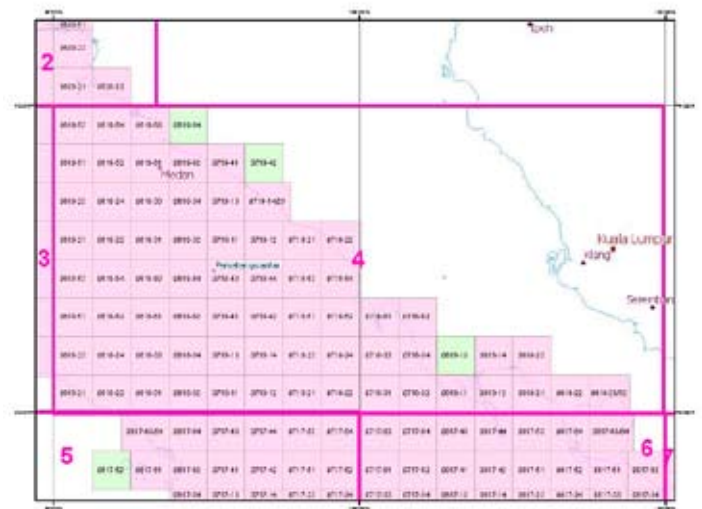

EVC製品をご注文いただくためには、下記のようなピンクとグリーンで色分けされたインデックス・マップをお渡しいたします。インデックス・マップは地域全体の「在庫あり」と「取り寄せ」の概況を知っていただく全体図と次ページに掲載しています、地図番号を掲示したものの2種類があります。ピンク色での表示が「在庫あり」、グリーンでの表示が「取り寄せ」です。図葉範囲そのままであれば地図番号のみでのご注文が可能です。シンプルなラスターデータ、Geo Tiff等のご注文に使用ください。

GIS Vectorの場合は「在庫あり」と「取り寄せ」の目処をつけていただいた上で、必要を範囲を平方キロで指定できますので、任意の（お客様のお手持ちの距離がある程度わかる地図：例えばグーグルやヤフーマップ）地図上に範囲を指定していただきお渡しく下さい。面積単位での価格をご提示させていただきます。

そのほか、ご注文の内容によってご提供価格がさまざまになりますので、データの形式や、アップデートのレベル等をお聞かせください。迅速にお答えするように努めます。

またインデックス・マップ以外に別紙の「ご注文前のデータ条件シート」に基本用件をご記入くださればさらにスムーズに価格、納期などをお知らせさせていただきます。

見本（スマトラ）

在庫あり
お取り寄せ

製品ご注文のためのインデックス・マップ (見本)

製品ご注文のためのインデックス・マップ (見本)

製品ご注文のためのインデックス・マップ (見本)