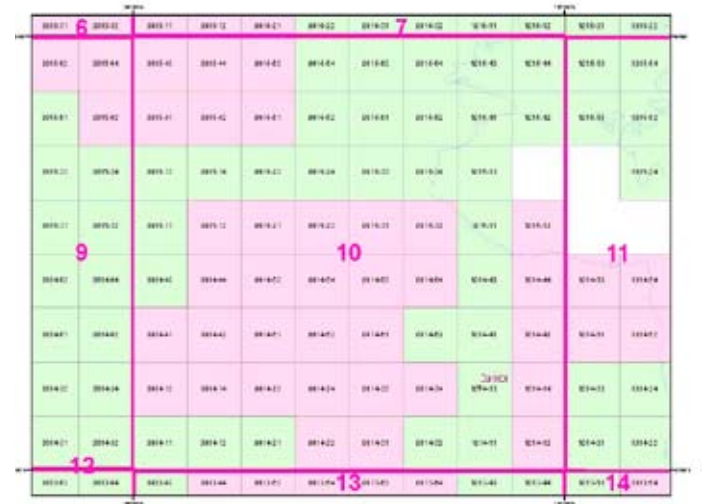

EVC製品をご注文いただくためには、下記のようなピンクとグリーンで色分けされたインデックス・マップをお渡しいたします。インデックス・マップは地域全体の「在庫あり」と「取り寄せ」の概況を知っていただく全体図と次ページに掲載しています、地図番号を掲示したものの2種類があります。ピンク色での表示が「在庫あり」、グリーンでの表示が「取り寄せ」です。図葉範囲そのままであれば地図番号のみでのご注文が可能です。シンプルなラスターデータ、Geo Tiff等のご注文に使用ください。

またインデックス・マップ以外に別紙の「ご注文前のデータ条件シート」に基本用件をご記入くださればさらにスムーズに価格、納期などをお知らせさせていただきます。

見本（スマトラ）

在庫あり
お取り寄せ

製品ご注文のためのインデックス・マップ (見本)

製品ご注文のためのインデックス・マップ (見本)

製品ご注文のためのインデックス・マップ (見本)