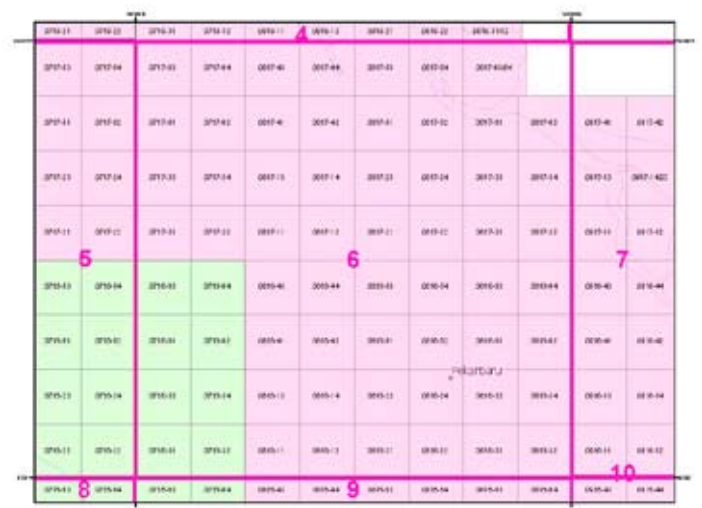

EVC製品をご注文いただくためには、下記のようなピンクとグリーンで色分けされたインデックス・マップをお渡しいたします。インデックス・マップは地域全体の「在庫あり」と「取り寄せ」の概況を知っていただく全体図と次ページに掲載しています、地図番号を掲示したものの2種類があります。ピンク色での表示が「在庫あり」、グリーンでの表示が「取り寄せ」です。図葉範囲そのままであれば地図番号のみでのご注文が可能です。シンプルなラスターデータ、Geo Tiff等のご注文に使用ください。

GIS Vectorの場合は「在庫あり」と「取り寄せ」の目処をつけていただいた上で、必要を範囲を平方キロで指定できますので、任意の（お客様のお手持ちの距離がある程度わかる地図：例えばグーグルやヤフーマップ）地図上に範囲を指定していただきお渡しく下さい。面積単位での価格をご提示させていただきます。

そのほか、ご注文の内容によってご提供価格がさまざまになりますので、データの形式や、アップデートのレベル等をお聞かせください。迅速にお答えするように努めます。

またインデックス・マップ以外に別紙の「ご注文前のデータ条件シート」に基本用件をご記入くださればさらにスムーズに価格、納期などをお知らせさせていただきます。

見本（スマトラ）

在庫あり
お取り寄せ

製品ご注文のためのインデックス・マップ (見本)

製品ご注文のためのインデックス・マップ (見本)

製品ご注文のためのインデックス・マップ (見本)