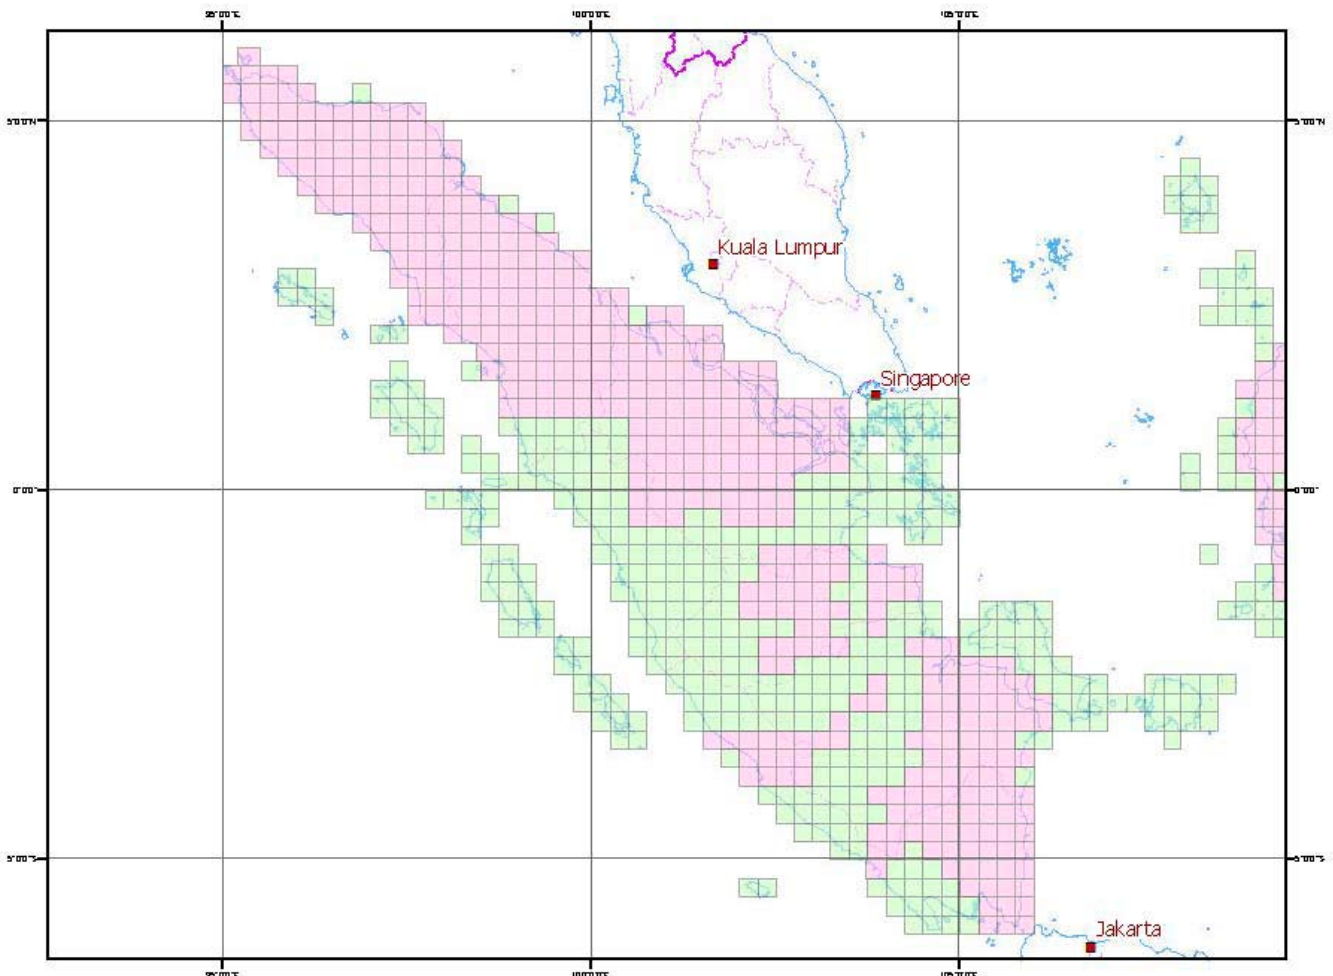

EVC製品をご注文いただくためには、下記のようなピンクとグリーンで色分けされたインデックス・マップをお渡しいたします。インデックス・マップは地域全体の「在庫あり」と「取り寄せ」の概況を知っていただく全体図と次ページに掲載しています、地図番号を掲示したものの2種類があります。ピンク色での表示が「在庫あり」、グリーンでの表示が「取り寄せ」です。図葉範囲そのままであれば地図番号のみでのご注文が可能です。シンプルなラスターデータ、Geo Tiff等のご注文に使用ください。

GIS Vectorの場合は「在庫あり」と「取り寄せ」の目処をつけていただいた上で、必要を範囲を平方キロで指定できますので、任意の（お客様のお手持ちの距離がある程度わかる地図：例えばグーグルやヤフーマップ）地図上に範囲を指定していただきお渡しく下さい。面積単位での価格をご提示させていただきます。

そのほか、ご注文の内容によってご提供価格がさまざまになりますので、データの形式や、アップデートのレベル等をお聞かせください。迅速にお答えするように努めます。

またインデックス・マップ以外に別紙の「ご注文前のデータ条件シート」に基本用件をご記入くださればさらにスムーズに価格、納期などをお知らせさせていただきます。

見本（スマトラ）

在庫あり
お取り寄せ