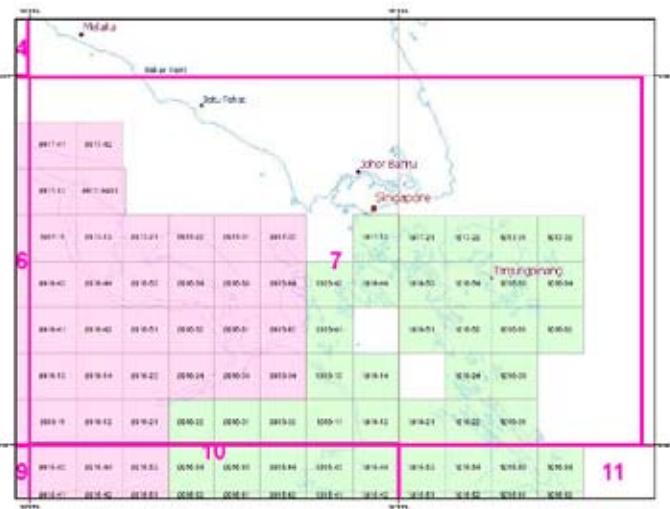

EVC製品をご注文いただくためには、下記のようなピンクとグリーンで色分けされたインデックス・マップをお渡しいたします。インデックス・マップは地域全体の「在庫あり」と「取り寄せ」の概況を知っていただく全体図と次ページに掲載しています、地図番号を掲示したものの2種類があります。ピンク色での表示が「在庫あり」、グリーンでの表示が「取り寄せ」です。図葉範囲そのままであれば地図番号のみでのご注文が可能です。シンプルなラスターデータ、Geo Tiff等のご注文に使用ください。

またインデックス・マップ以外に別紙の「ご注文前のデータ条件シート」に基本用件をご記入くださればさらにスムーズに価格、納期などをお知らせさせていただきます。

見本（スマトラ）

在庫あり
お取り寄せ

製品ご注文のためのインデックス・マップ (見本)

製品ご注文のためのインデックス・マップ (見本)

製品ご注文のためのインデックス・マップ (見本)